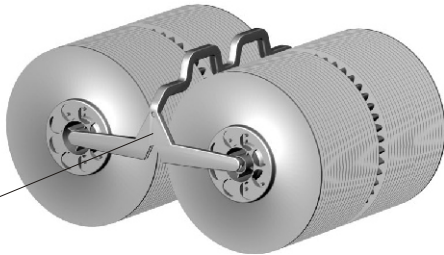

Ersatzteile LW44 Plus

Steckernetzteil EU
Art.-Nr. 5563000

Antriebseinheit komplett anth./weiss
Art.-Nr. 5564400/500

Kupplung mit Flügelhalterung
Art.-Nr. 5928000

Getriebe
Art.-Nr. 5910000

Oberteil anthrazit / weiss
Art.-Nr. 5710400/500

Abschalthebel
Art.-Nr. 5982400

Abschalthebelabdeckung anth./weiss
Art.-Nr. 5949400/500

Plattenstapel-Satz kompl.
Art.-Nr. 5330000

Plattenstapel-Träger
Art.-Nr. 5332000

Unterteil anthrazit / weiss
Art.-Nr. 5720400/500