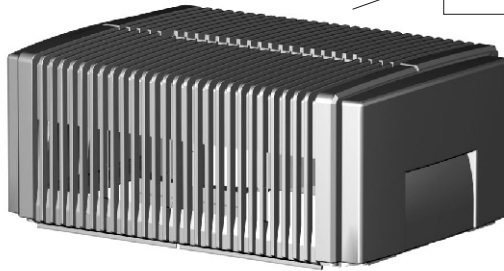

Ersatzteile LW44 Plus

Steckernetzteil EU
Art.-Nr. 5563000

Antriebseinheit komplett anth./weiss
Art.-Nr. 5564400/500

Kupplung mit Flügelhalterung
Art.-Nr. 5928000

Getriebe
Art.-Nr. 5910000

Oberteil anthrazit / weiss
Art.-Nr. 5710400/500

Abschalthebel
Art.-Nr. 5982400

Abschalthebelabdeckung anth./weiss
Art.-Nr. 5949400/500

Plattenstapel-Satz kompl.
Art.-Nr. 5330000

Plattenstapel-Träger
Art.-Nr. 5332000

Unterteil anthrazit / weiss
Art.-Nr. 5720400/500