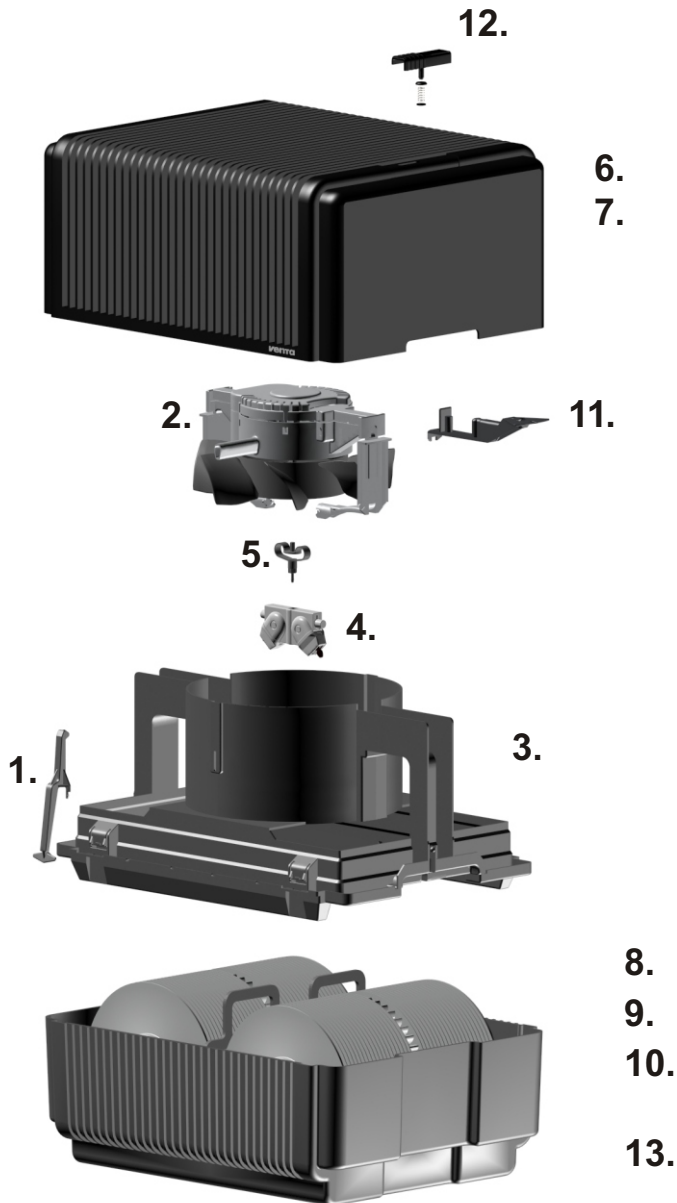

Ersatzteilliste LW 32/42

Position	Art.Nr.	Artikelbezeichnung
----------	---------	--------------------

1.	1469400	Abschalthebel LW AE anth
1.	1469500	Abschalthebel LW AE weiß
2.	1465400	Antriebseinheit kompl.AE anth.
2.	1465500	Antriebseinheit kompl. AE weiß
3.	1460400	Funktionsteil LW AE anth.
3.	1460500	Funktionsteil LW AE weiß
4.	9477000	Getriebe AE komplett
5.	9469000	Kupplung AE
6.	1466400	Oberteil LW AE anth.
6.	1466500	Oberteil LW AE weiß
7.	1132400	Oberteil LW32 anth komplett
7.	1132500	Oberteil LW32 weiß komplett
7.	1142400	Oberteil LW42 anth komplett
7.	1142500	Oberteil LW42 weiß komplett
8.	1467100	Plattenstapel AE (1 Stück)
9.	1420000	Träger für Plattenstapel
10.	1462000	Satz Plattenstapel AE (2 Stück + Träger)
11.	1470400	Schalthebel LW AE anth mit Rolle
11.	1470500	Schalthebel LW AE weiß mit Rolle
12.	1340400	Schaltschieber LW 32 AE anth komplett
12.	1340500	Schaltschieber LW 32 AE weiß komplett
12.	1341400	Schaltschieber LW 42 AE anth komplett
12.	1341500	Schaltschieber LW 42 AE weiß komplett
13.	1302400	Unterteil anth
13.	1302500	Unterteil weiß