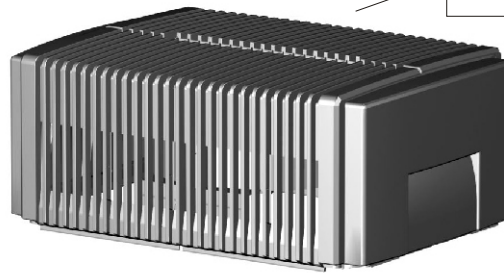

Ersatzteile LW44

Antriebseinheit komplett anth./weiss
Art.-Nr. 5250400/500

Kupplung mit Flügelhalterung
Art.-Nr. 5928000

Getriebe
Art.-Nr. 5910000

Oberteil anthrazit / weiss
Art.-Nr. 5710400/500

Abschalthebel
Art.-Nr. 5950400

Abschalthebelabdeckung anth./weiss
Art.-Nr. 5949400/500

Plattenstapel-Satz kompl.
Art.-Nr. 5330000

Plattenstapel-Träger
Art.-Nr. 5332000

Unterteil anthrazit / weiss
Art.-Nr. 5720400/500