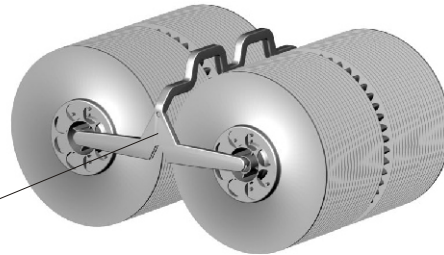

Ersatzteile LW44

Antriebseinheit komplett anth./weiss
Art.-Nr. 5250400/500

Kupplung mit Flügelhalterung
Art.-Nr. 5928000

Getriebe
Art.-Nr. 5910000

Oberteil anthrazit / weiss
Art.-Nr. 5710400/500

Abschalthebel
Art.-Nr. 5950400

Abschalthebelabdeckung anth./weiss
Art.-Nr. 5949400/500

Plattenstapel-Satz kompl.
Art.-Nr. 5330000

Plattenstapel-Träger
Art.-Nr. 5332000

Unterteil anthrazit / weiss
Art.-Nr. 5720400/500